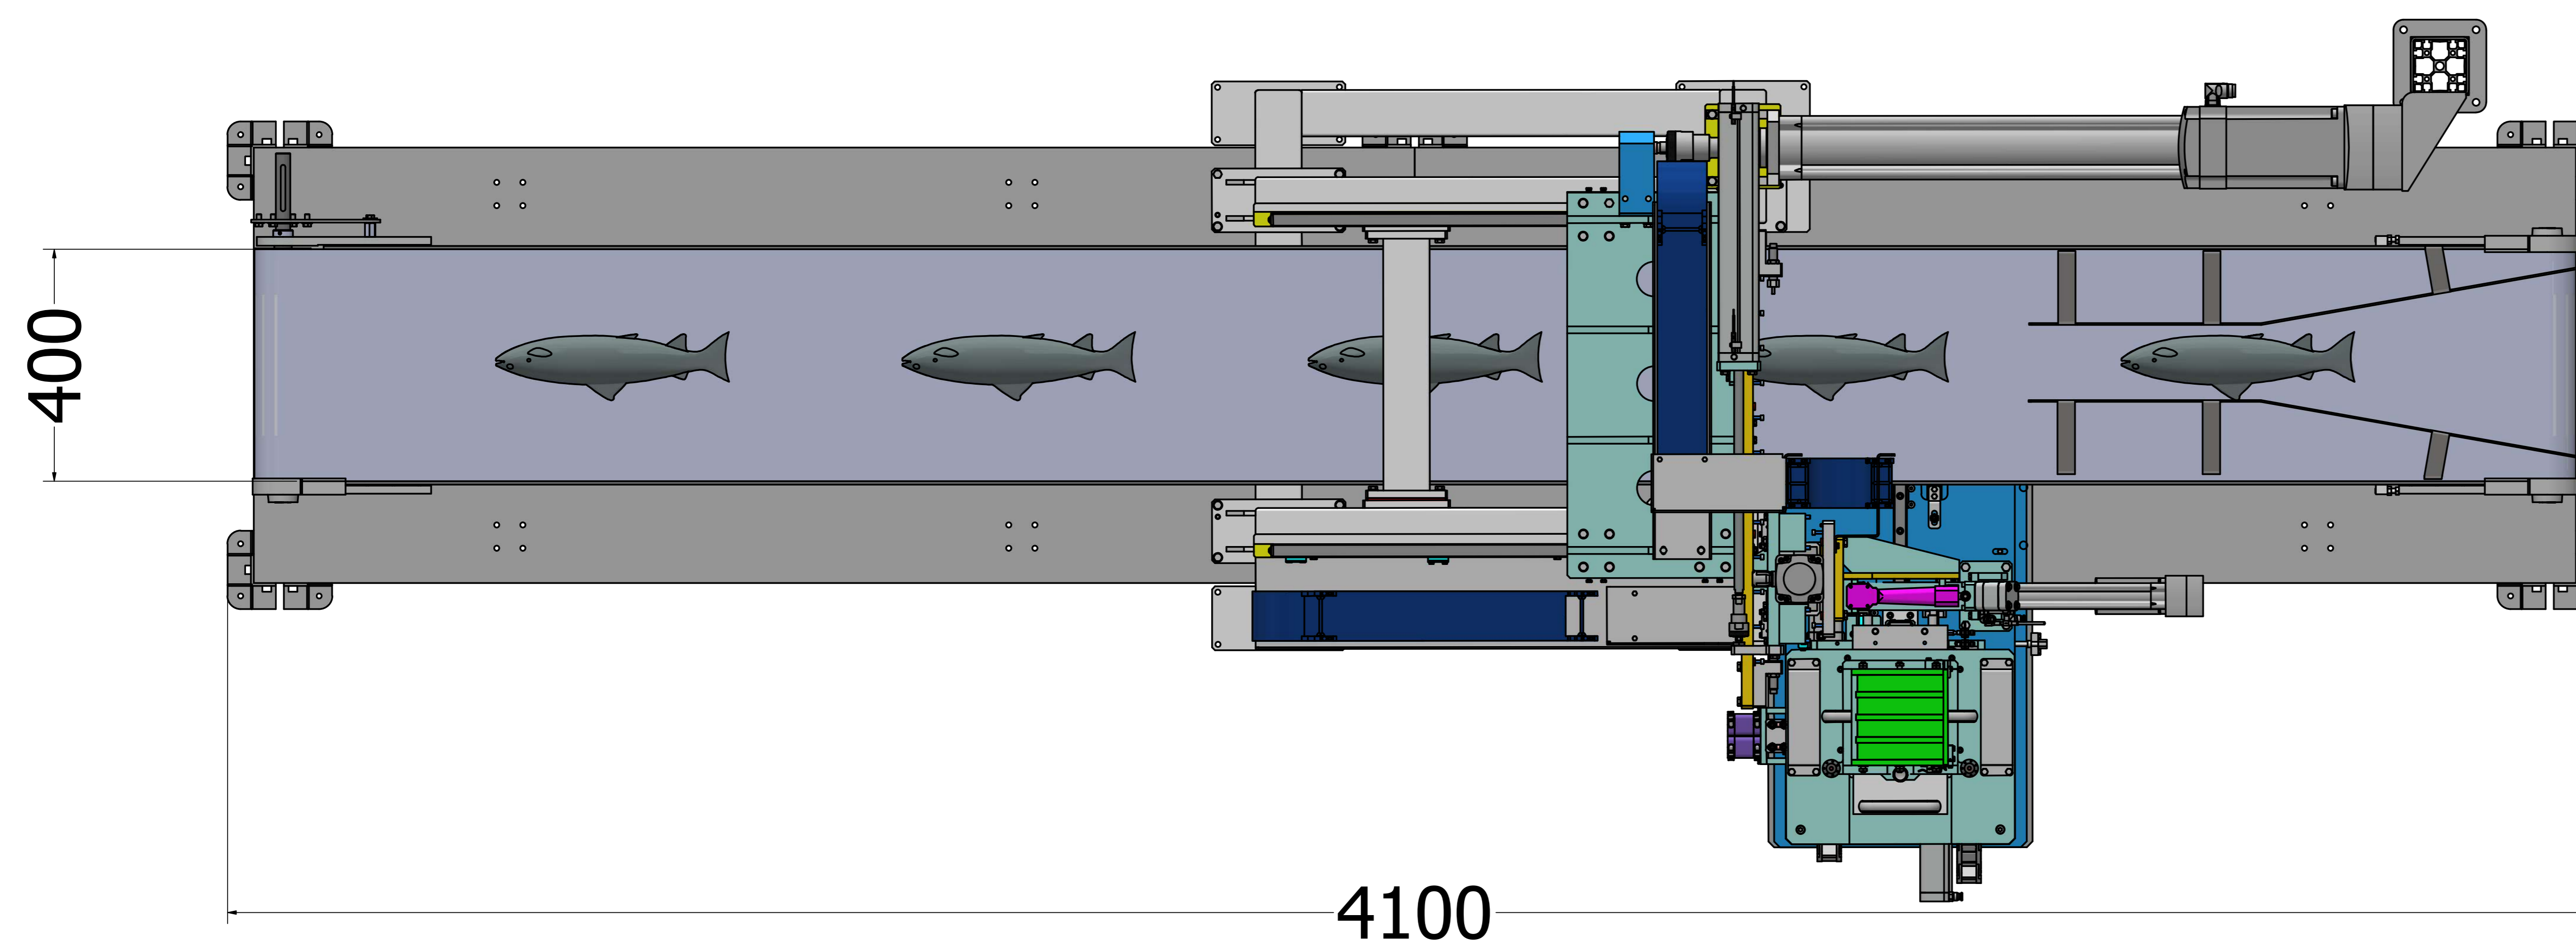

DATI TECNICI:

Prod.oraria: 1800 pz/h

capienza magazzino: 8400 sigilli

tempo ciclo: < 2 s

tempo cambio cartuccia: 20 s

autonomia: 4,5h

distanza minima tra 2 pesci: 400mm

ITASYSTEM
GROUP